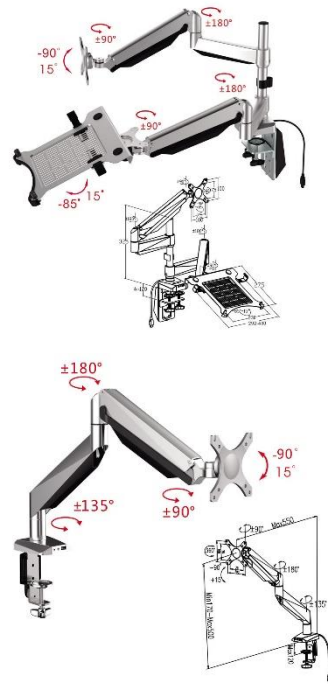

## SMART FURNITURE FITTING

*Phụ kiện nội thất thông minh*

### Tay treo màn hình đơn/đôi

**CỘNG  
CHỨC NĂNG**

Cho mặt bàn dày 20-100mm, có thể kẹp hoặc gắn vào lỗ khoan.

**TECHHOMES**  
HOME SOLUTIONS

*Giải pháp cho ngôi nhà bạn!*

**Thank you**  
**For Watching**