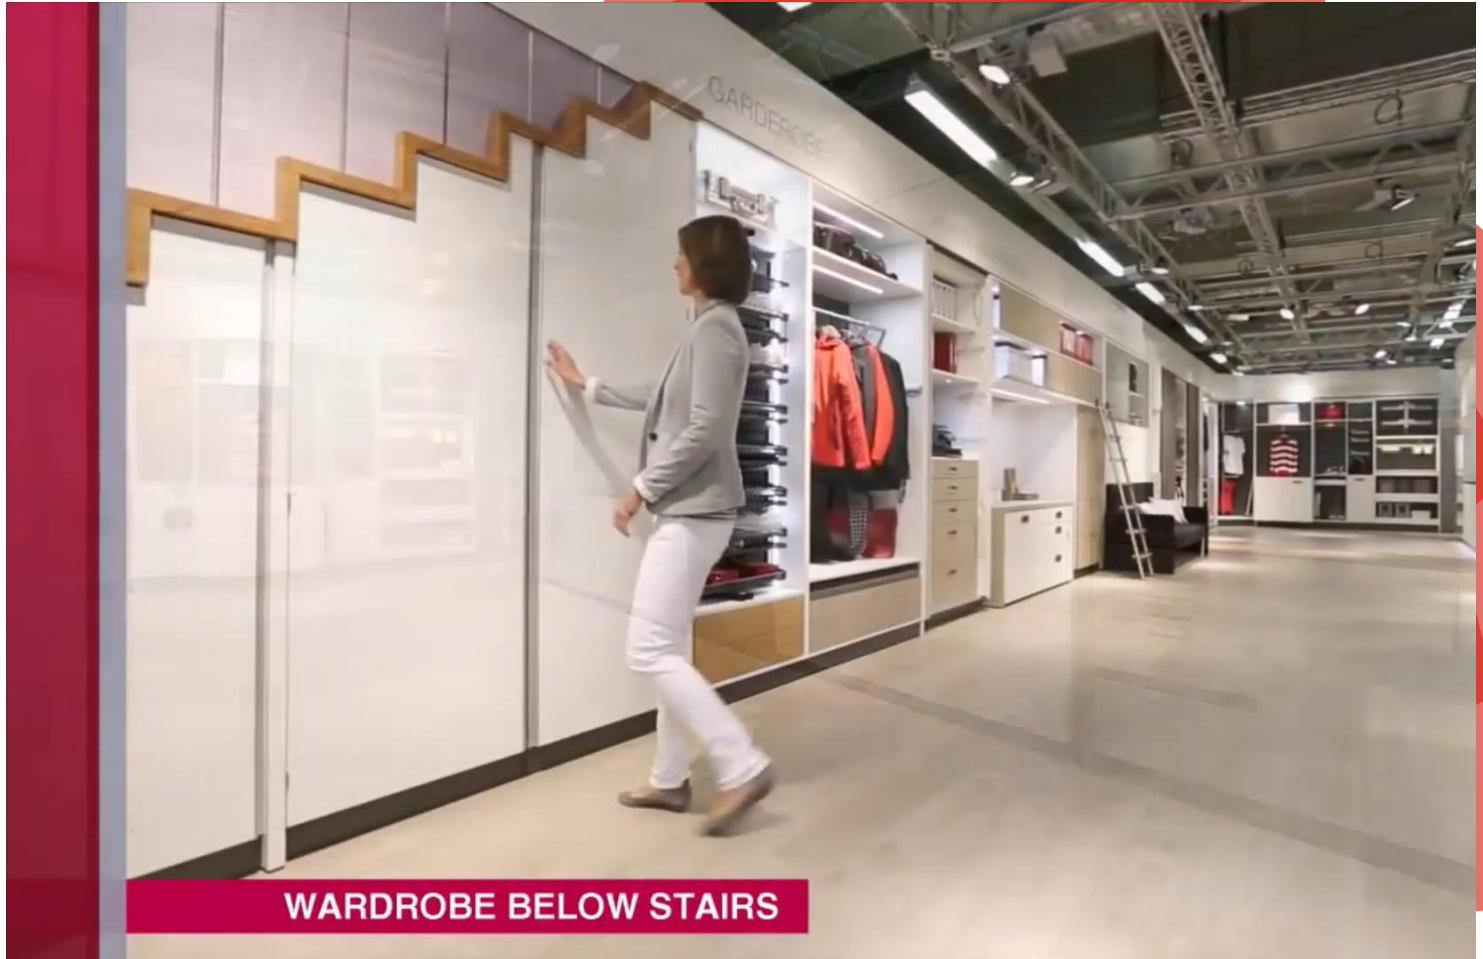

A.1

-TÚ-

B

WARDROBE BELOW STAIRS