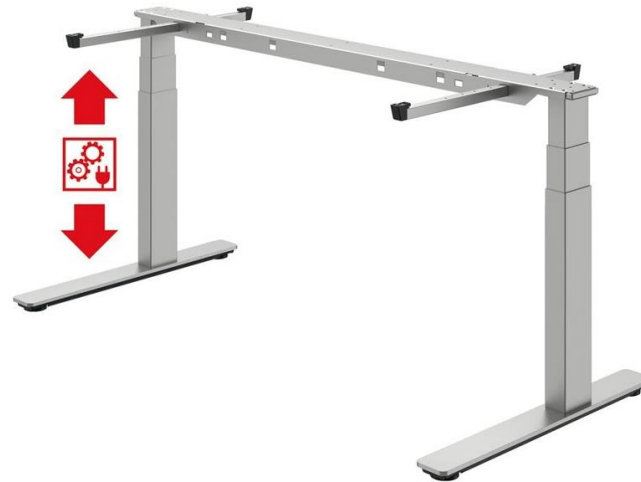

## CỘNG CHỨC NĂNG

1. Bàn chuyển đổi linh hoạt
2. Bàn nâng hạ
3. Tay treo màn hình đơn/đôi

A.1

# SMART FURNITURE FITTING

*Phụ kiện nội thất thông minh*

1

Bàn chuyển đổi linh hoạt

**CỘNG  
CHỨC NĂNG**

A.1

# SMART FURNITURE FITTING

*Phụ kiện nội thất thông minh*

1

Bàn nâng hạ

**CỘNG  
CHỨC NĂNG**