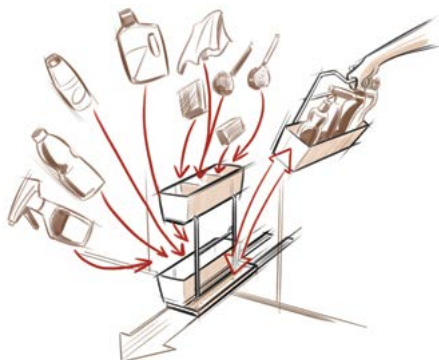

- > Thích hợp lắp đặt trong tủ dưới bồn rửa
- > Chỉ cần dùng ngón tay kéo nhẹ để toàn bộ kệ mở ra trước mặt.
- > Và sau đó chỉ cần đẩy nhẹ để đóng kệ vào.
- > Bộ kệ đa năng tiện dụng dùng để đựng các dụng cụ vệ sinh gọn gàng, sạch sẽ, giúp bạn lấy mọi thứ dễ dàng và nhanh chóng
- > Kệ chứa có quai nắm tiện lợi
- > Tất cả các kệ nhựa có thể tháo ra và rửa sạch bằng tay hoặc rửa bằng nước rửa chén
- > Kệ đựng luôn đảm bảo sạch sẽ, gọn gàng