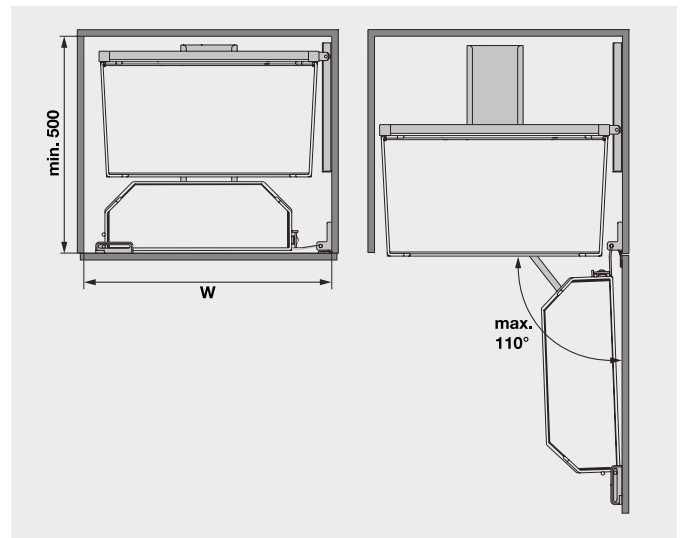

450mm cabinet width Tủ rộng 450 mm		600mm cabinet width Tủ rộng 600 mm	
Door rack Khay lắp cửa	Put out rack Khay kéo	Door rack Khay lắp cửa	Put out rack Khay kéo

Basket Type Loại	Colour finish Màu hoàn thiện	Inside cabinet width / Door width (mm) Chiều rộng khoang tủ / Chiều rộng cửa tủ (mm)	Inside cabinet height (mm) Chiều cao khoang tủ (mm)	Number of trays Số khay	Art. No Mã số	Price* (VND) Giá* (Đ)	
	Ice white Trắng sáng	○	562 / 600	≥ 800	3	545.94.650	24.486.000
			412 / 450			545.94.612	31.878.000
		●	462 / 500	≥ 1700	6	545.94.632	35.805.000
			562 / 600			545.94.652	37.537.500
	Anthracite Đen Anthracite	●	562 / 600	≥ 800	3	545.93.436	24.832.500
			412 / 450			545.93.431	31.900.000
		●	462 / 500	≥ 1700	6	545.93.433	36.000.000
			562 / 600			545.93.435	38.000.000

Supplied with: frame, extension runner with Soft StoppPro, top with integrated runner and accessories

Trọn bộ gồm: bộ khung, ray mở rộng với bộ giảm chấn Soft StoppPro, bên trên được tích hợp thanh ray và các phụ kiện

Packing: 1 set / Đóng gói: 1 bộ