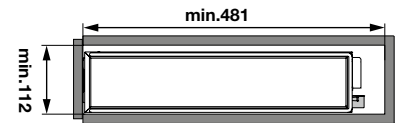

Included 4 pieces dividers / Bao gồm 4 miếng ngăn

Basket type Loại rổ	Colour finish Màu hoàn thiện	Internal cabinet width/ Door width (mm) Chiều rộng khoang tủ/ Chiều rộng cửa tủ (mm)	Version Phiên bản	Inside cabinet height (mm) Chiều cao khoang tủ (mm)	Art. No Mã số	Price* (VND) Giá* (Đ)
	Anthracite Đen Anthracite	● Min. 112/150	2-tier 2 tầng	Min. 540	549.24.620	4.966.500
			Towel rail Thanh treo khăn	Min. 590	549.24.633	4.966.500
	Chrome Crom	● Min. 112/150	2-tier 2 tầng	Min. 540	545.61.028	4.955.500
			Towel rail Thanh treo khăn	Min. 590	545.61.063	4.955.500

Supplied with: base unit front extension set and 4 pieces dividers.

Trọn bộ gồm: bộ phụ kiện lưu trữ mở trước và 4 miếng ngăn.

Packing: 1 set / Đóng gói: 1 bộ