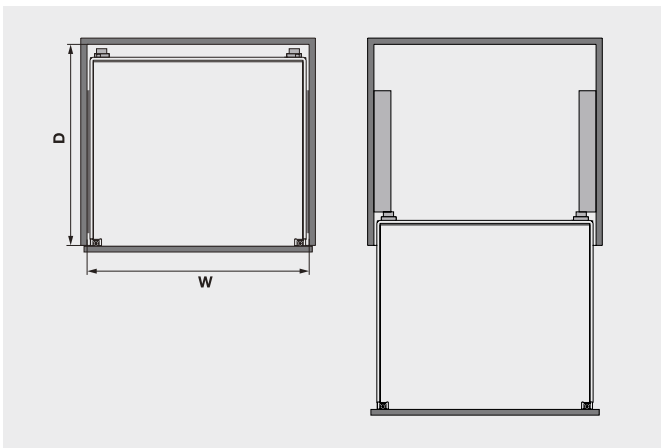

FRONT AND INTERNAL PULL OUT

RỔ KÉO PHÍA TRƯỚC VÀ RỔ KÉO LỘT LÒNG

- > No break in the smooth run of fronts
- > Lower pull-out opens automatically as the door opens:
- > Just one pull to reach essential items

- > Không ảnh hưởng tới chuyển động trơn tru của cửa tủ
- > Giá kéo tự động hạ xuống khi cửa tủ mở ra:
- > Chỉ cần kéo nhẹ để lấy những vật dụng cần thiết

Colour finish Màu hoàn thiện	Basket type Loại rổ	Internal cabinet width/ Door width (mm) Chiều rộng khoang tủ / Chiều rộng cửa tủ (mm)	Inside cabinet height (mm) Chiều cao khoảng tủ (mm)	Tray dimension WxLxH (mm) Kích thước khay DxRxC (mm)	Art. No Mã số	Price* (VND) Giá* (Đ)
Ice white Trắng sáng	Front pullout, for mounting behind front panels Phụ kiện rổ kéo, gắn với cửa tủ	Min. 362 - 368 / Door 400 Tối thiểu 362 - 368 / Cửa 400	Min. 500 Tối thiểu 500	353x491x165	540.24.503	5.995.000
		Min. 412 - 418 / Door 450 Tối thiểu 412 - 418 / Cửa 450		403x491x165	540.24.504	6.006.000
		Min. 462 - 468 / Door 500 Tối thiểu 462 - 468 / Cửa 500		453x491x165	540.24.505	6.064.300
		Min 562 - 568 / Door 600 Tối thiểu 562 - 568 / Cửa 600		553x491x165	540.24.507	6.087.400
	Internal pull-out Phụ kiện rổ kéo lọt lòng	Min. 362 - 368 / Door 400 Tối thiểu 362 - 368 / Cửa 400		352x488x125	540.26.653	4.070.000
		Min. 412 - 418 / Door 450 Tối thiểu 412 - 418 / Cửa 450		402x488x125	540.26.654	4.134.900
		Min. 462 - 468 / Door 500 Tối thiểu 462 - 468 / Cửa 500		452x488x125	540.26.655	4.331.800
		Min. 562 - 568 / Door 600 Tối thiểu 562 - 568 / Cửa 600		552x488x125	540.25.297	4.354.900

Supplied with: runner incl. damper, front panel connector and tray. Please always order 1 set of front pull out and 1 set of internal pull out together.
Trọn bộ gồm: thanh ray có bộ giảm chấn, phụ kiện gắn với cửa tủ và khay. Khi đặt hàng, vui lòng đặt cả 2 bộ rổ kéo phía trước và rổ kéo lọt lòng
Packing: 1 set / Đóng gói: 1 bộ