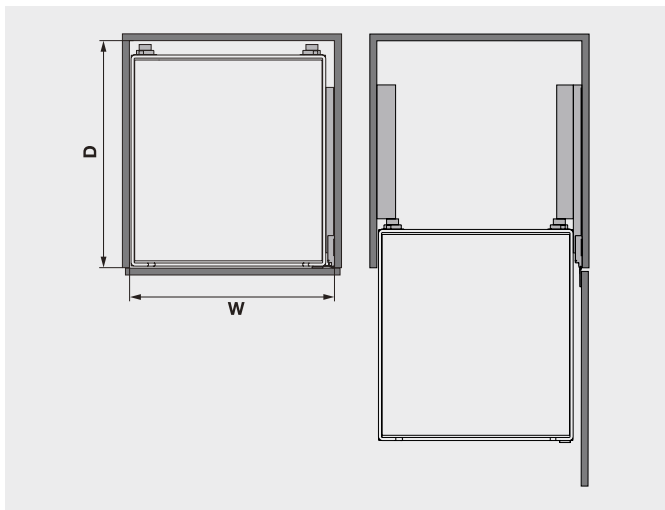

- > No break in the smooth run of fronts
- > Good overview of contents through 3D access: Pull-outs move separately
- > Không ảnh hưởng tới chuyển động trơn tru của cửa tủ
- > Quan sát rõ hơn, lấy đồ thuận tiện: Giá kéo có thể chuyển động riêng biệt

Basket type Loại rổ	Colour finish Màu hoàn thiện	Inside cabinet width / Door width (mm) Chiều rộng khoang tủ / Chiều rộng cửa tủ (mm)	Inside cabinet height (mm) Chiều cao khoang tủ (mm)	Tray dimension WxLxH Kích thước khay DxRxH (mm)	Art. No Mã số	Price* (VND) Giá* (Đ)
	Ice white Trắng sáng	Min. 412 - 418 / Door 450 Tối thiểu 412 - 418 / Cửa 450			540.26.664	4.262.500
		Min. 462 - 468 / Door 500 Tối thiểu 462 - 468 / Cửa 500	Min. 500 Tối thiểu 500	377x488x125	540.26.665	4.296.600
		Min 562 - 568 / Door 600 Tối thiểu 562 - 568 / Cửa 600			540.26.667	4.389.000

Supplied with: runner incl. damper, spacer and tray basket
Trọn bộ gồm: thanh ray có bộ giảm chấn, miếng đệm, khay và bas.
Packing: 1 set / Đóng gói: 1 bộ