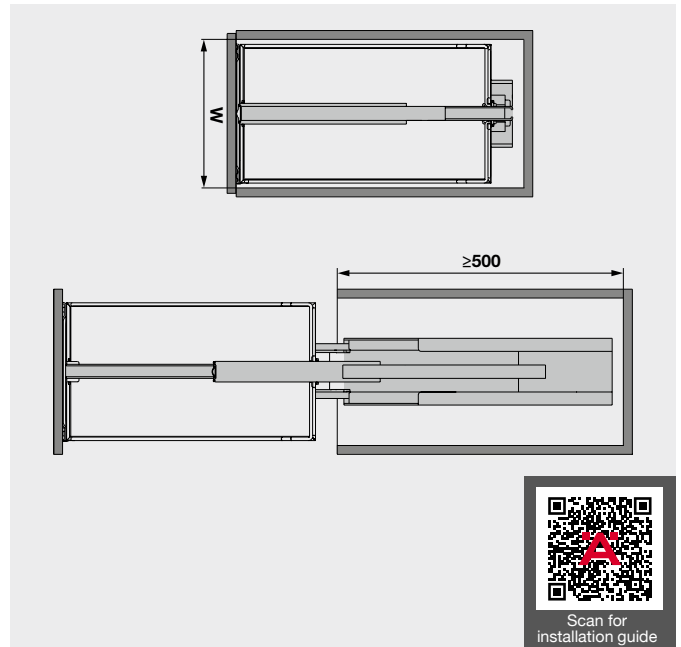

Basket Type Loại	Colour finish Màu hoàn thiện	Inside cabinet width / Door width (mm) Chiều rộng khoang tủ / Chiều rộng cửa tủ (mm)	Inside cabinet height (mm) Chiều cao khoang tủ (mm)	Number of trays Số khay	Art. No Mã số	Price* (VND) Giá* (Đ)
	Ice white Trắng sáng	Min. 260 / Door 300 Tối thiểu 260 / Cửa 300	1200 - 1600	4	546.54.611	22.407.000
			1900 - 2200	6	546.54.631	27.258.000
		Min. 360 / Door 400 Tối thiểu 360 / Cửa 400	1200 - 1600	4	546.54.613	23.215.500
			1900 - 2200	6	546.54.633	28.528.500
	Anthracite Đen Anthracite	Min. 260 / Door 300 Tối thiểu 260 / Cửa 300	1200 - 1600	4	546.54.511	22.600.000
			1900 - 2200	6	546.54.541	27.951.000
		Min. 360 / Door 400 Tối thiểu 360 / Cửa 400	1200 - 1600	4	546.54.513	23.331.000
			1900 - 2200	6	546.54.543	28.644.000

Supplied with: runner, pull-out frame, front brackets, trays/baskets, door shelf, including damping system SoftStopp.

Trọn bộ gồm: thanh ray, khung, thanh kim loại trước, bas trước và khay/kệ có tích hợp bộ giảm chấn SoftStopp Plus.

Packing: 1 set / Đóng gói: 1 bộ