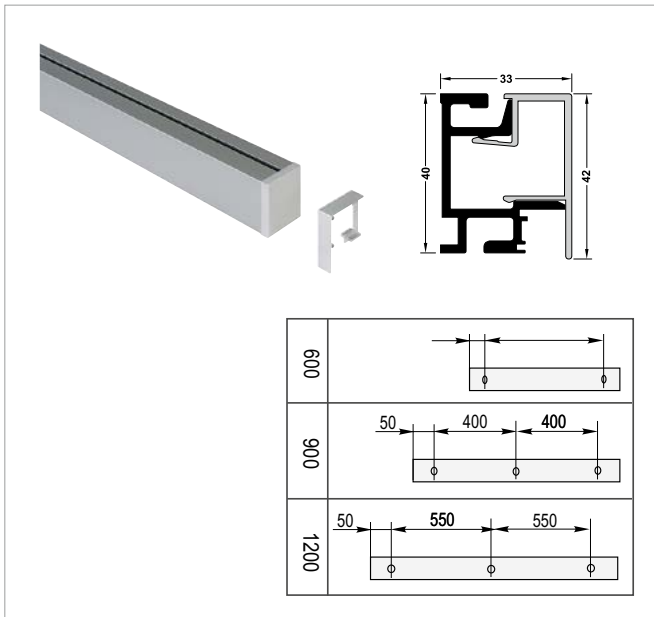

Wall aluminium profile
Thanh nhôm gắn tường

Length Chiều dài	Colour finish Màu hoàn thiện	Art. No Mã số	Price* (VND) Giá* (Đ)
600	Stainless steel Màu inox	521.00.006	2.553.100
900		521.00.009	3.210.900
1200		521.00.012	4.147.000

Packing: 1 piece / Đóng gói: 1 cái