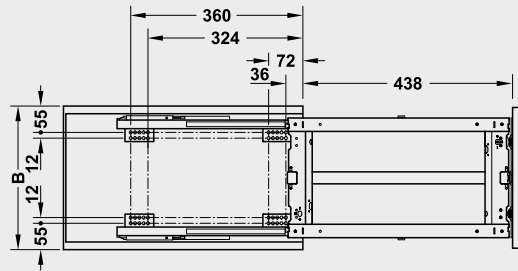

Basket type Loại rổ	Internal cabinet width/ Door width (mm) Chiều rộng khoang tủ / Chiều rộng cửa tủ (mm)	Inside cabinet height (mm) Chiều cao khoảng tủ (mm)	Number of tray Số khay	Colour finish Màu hoàn thiện	Art. No Mã số	Price* (VND) Giá* (Đ)
	Min. 260 / Door 300 Tối thiểu 260 / Cửa 300	Min. 615 Tối thiểu 590	2	Anthracite Đen	545.11.962	9.737.200
				Ice white Trắng sáng	545.11.762	9.312.600
	Min. 360 / Door 400 Tối thiểu 360 / Cửa 400	Anthracite Đen		545.11.373	11.388.300	
		Ice white Trắng sáng		545.11.573	9.737.200	

Supplied with: 2 full extensions runner, frame, 2 front brackets, 2 box sets and damping system SoftStop.
Trọn bộ gồm: 1 cặp ray giảm chấn mở toàn phần, khung, 2 bas trước, 2 bộ hộp và hệ thống giảm chấn SoftStop.
Packing: 1 set / Đóng gói: 1 bộ