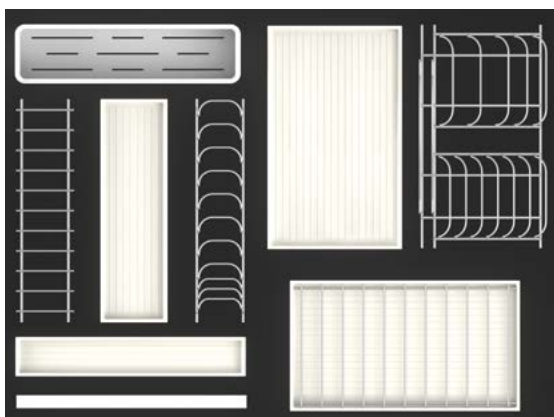

SMALL FAMILY, SMALL KITCHEN, CLEVER SOLUTION.  
**“2 IN 1 SOLUTION”**  
 GIẢI PHÁP THÔNG MINH “2 TRONG 1”

600mm Upper / Lắp trên 600 mm

600mm Lower / Lắp dưới 600 mm

900mm Upper / Lắp trên 900 mm

900mm Lower / Lắp dưới 900 mm