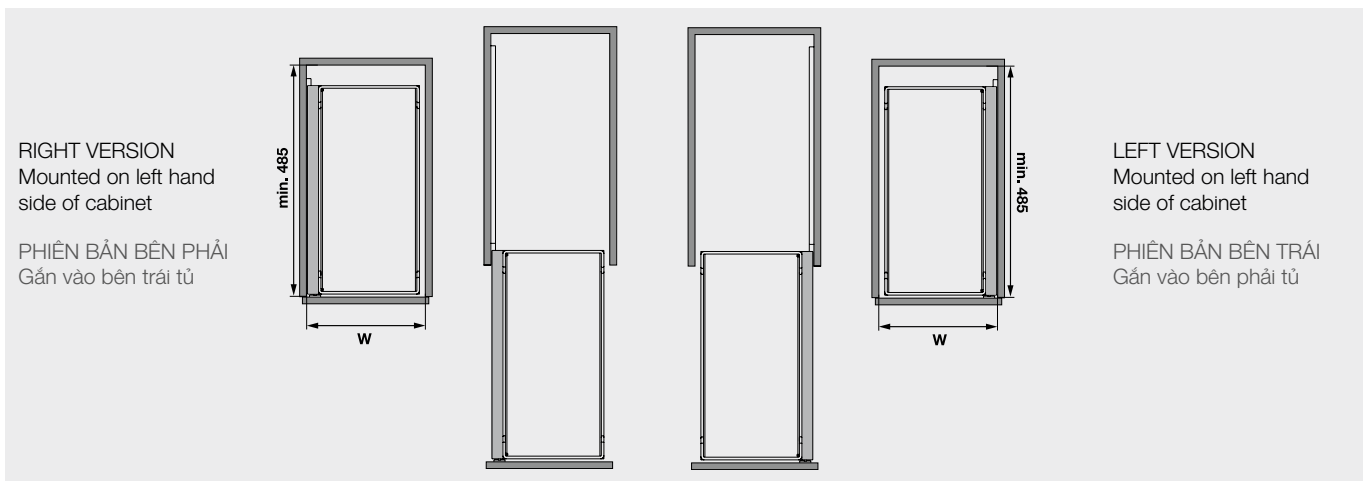

Basket type Loại rổ	Colour finish Màu hoàn thiện	Internal cabinet width/ Door width (mm) Chiều rộng khoang tủ / Chiều rộng cửa tủ (mm)	Inside cabinet height (mm) Chiều cao khoảng tủ (mm)	Number of tray Số khay	Version Phiên bản	Art. No Mã số	Price* (VND) Giá* (Đ)
	Chrome / Ice white Crom / Trắng sáng	Min. 194 / Door 250 Tối thiểu 194 / Cửa 250	Min. 590 Tối thiểu 590	2	Right / Phải	545.53.760	8.454.600
					Left / Trái	545.53.761	8.454.600
		Min. 262 / Door 300 Tối thiểu 262 / Cửa 300			Right / Phải	545.53.762	8.685.600
					Left / Trái	545.53.763	8.685.600
		Min. 330 / Door 400 Tối thiểu 330 / Cửa 400			Right / Phải	545.53.764	10.233.300
					Left / Trái	545.53.765	10.233.300
	Anthracite Đen Anthracite	Min. 194 / Door 250 Tối thiểu 194 / Cửa 250	Min. 590 Tối thiểu 590	2	Right / Phải	545.53.960	8.654.600
					Left / Trái	545.53.961	8.654.600
		Min. 262 / Door 300 Tối thiểu 262 / Cửa 300			Right / Phải	545.53.964	8.885.600
					Left / Trái	545.53.965	8.885.600
		Min. 330 / Door 400 Tối thiểu 330 / Cửa 400			Right / Phải	545.53.968	10.433.300
					Left / Trái	545.53.969	10.433.300

Supplied with: 2 full extensions runner, frame, 2 front brackets and damping system SoftStopp.
Trọn bộ gồm: 1 cặp ray giảm chấn mở toàn phần, 2 bas trước và hệ thống giảm chấn SoftStopp.
Packing: 1 set / Đóng gói: 1 bộ