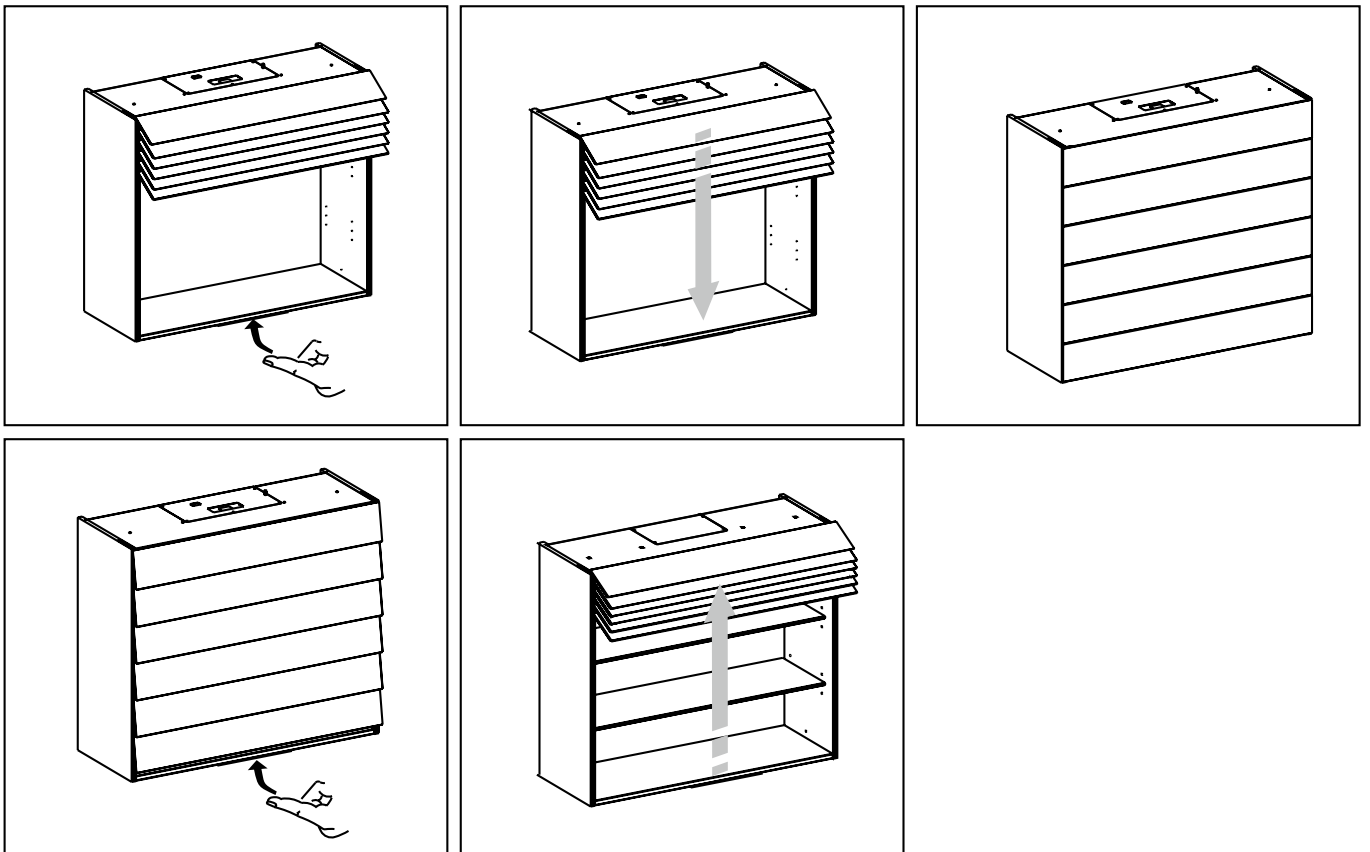

Color finish Màu hoàn thiện	Cabinet width (mm) Độ rộng tủ (mm)	Cabinet Depth (mm) Độ sâu tủ (mm)	Height (mm) Chiều cao (mm)	Art. No Mã số	Price* (VND) Giá* (Đ)
  White / Trắng ☐	900	373	780	561.56.718	65.965.900
  Black / Đen ☒				561.56.318	65.965.900