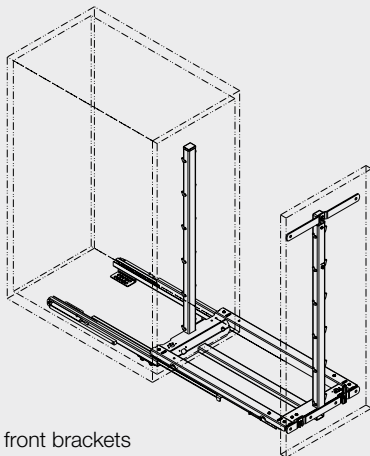

**Supplied with:** base unit front extension set and 4 pieces dividers.

**Trọn bộ gồm:** bộ phụ kiện lưu trữ mở trước và 4 miếng ngăn.

**Packing:** 1 set / Đóng gói: 1 bộ

- > Full extension for base units - entire contents slide out in front of the cabinet
- > Optimal overview, very good access
- > Space-saving design
- > Uses the whole width of the unit
- > Balancing screw for optimal action
- > 3D adjustment in real time - perfect gap alignment in minute

- > Phụ kiện tủ dưới mở rộng toàn phần - dễ dàng kéo toàn bộ đồ vật được đựng trong tủ ra bên ngoài
- > Quan sát rõ ràng, lấy đồ thuận tiện
- > Thiết kế tiết kiệm không gian
- > Tận dụng toàn bộ chiều rộng của phụ kiện
- > Cố định bằng đinh vít giúp hoạt động hiệu quả
- > Điều chỉnh 3 chiều - dễ dàng căn chỉnh khoảng trống phù hợp chỉ trong vài phút