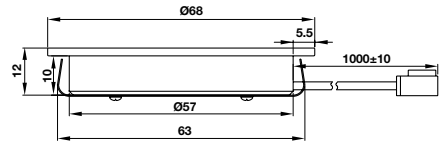

- Vật liệu: Nhôm
- Màu hoàn thiện: Màu bạc
- Tuổi thọ (giờ): 10.000
- Cấp bảo vệ: IP20
- Kích thước lỗ khoan $\varnothing$ (mm): 60
- Kích thước:
  - + Chiều cao (mm): 12
  - + Đường kính $\varnothing$ (mm): 65
- Lắp đặt: Lắp vào lỗ khoan, có kẹp giữ

Điện áp	Nhiệt độ màu	Công suất	Quang thông	Hiệu suất phát quang	Chỉ số hoàn màu CRI	Mã số	Giá
VDC	K	W	lm	lm/W	Ra		VND
12	3000	1,8	≥ 140	≥ 69	≥ 80	833.01.401	210.000

Trọn bộ gồm: 1 đèn với 1m dây cấp điện đi kèm.

Đóng gói: 1 bộ