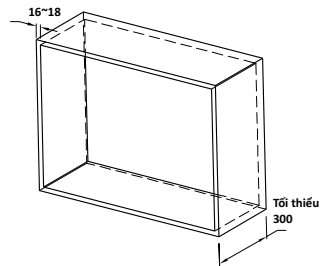

### BỘ RỔ GIA VỊ - SONATA

- Thiết kế cho không gian nhỏ
- Phù hợp để lưu trữ các chai lọ gia vị khác nhau
- Dễ vệ sinh

Vật liệu	Chiều rộng tủ (mm)	Chiều sâu lọt lòng (mm)	Kích thước DxRxC (mm)	Mã số	Giá VNĐ
Mạ chrome	200	Tối thiểu 500	164x475x460	549.20.231	<b>1.853.500</b>
	300		264x475x460	549.20.233	<b>1.986.600</b>
	350		314x475x460	549.20.234	<b>2.120.800</b>
	400		364x475x460	549.20.235	<b>2.253.900</b>
Inox 304	200	Tối thiểu 500	164x475x460	549.20.031	<b>2.264.900</b>
	300		264x475x460	549.20.033	<b>2.494.800</b>
	350		314x475x460	549.20.034	<b>2.679.600</b>
	400		364x475x460	549.20.035	<b>2.772.000</b>

# PHỤ KIỆN TỦ TREO

Rổ chén đĩa có khung

Rổ chén đĩa không có khung

Rổ chén đĩa có khung

## RỔ CHÉN ĐĨA CỐ ĐỊNH - PRESTO

- Giải pháp lý tưởng để lưu trữ chén đĩa sau khi rửa
- Thiết kế tối giản, phù hợp với không gian bếp hiện đại
- Dễ vệ sinh

Rổ chén đĩa không có khung

Hoàn thiện	Chiều rộng tủ (mm)	Chiều sâu lọt lòng (mm)	Kích thước DxR (mm)	Mã số	Giá VNĐ
<b>Rổ chén đĩa có khung</b>					
Inox 304	600	Tối thiểu 300	564x276	544.40.004	<b>1.837.000</b>
	700		664x276	544.40.005	<b>1.932.700</b>
	800		764x276	544.40.007	<b>2.140.600</b>
	900		864x276	544.40.008	<b>2.445.300</b>
<b>Rổ chén đĩa không có khung</b>					
Inox 304	600	Tối thiểu 300	565x280	544.40.024	<b>827.200</b>
	700		665x280	544.40.025	<b>899.800</b>
	800		765x280	544.40.027	<b>968.000</b>
	900		865x280	544.40.028	<b>1.075.800</b>