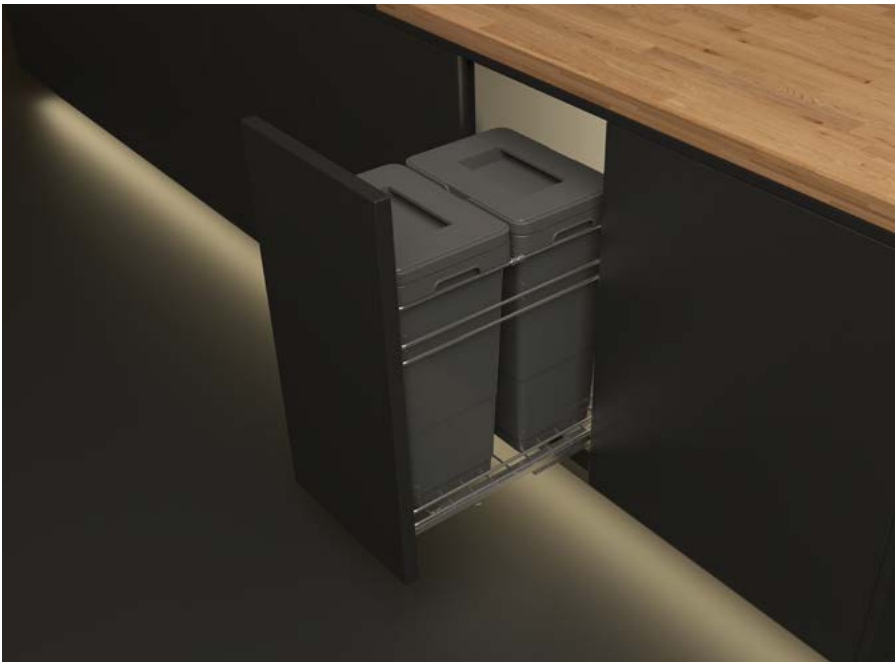

## CHÂN TỦ

- Chất liệu: nhựa PP
- Tải trọng: Tối đa 100 kg / chân
- Điều chỉnh độ cao: 100-140 mm

Hoàn thiện	Mã số	Giá VNĐ
Nhựa đen	637.15.011	<b>12.000</b>
<b>Trọn bộ gồm:</b> 1 chân nhựa và 1 kẹp.		
<b>Đóng gói:</b> 1 bộ		