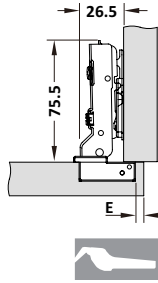

BẢN LỀ - LEGATO

- Cơ cấu giảm chấn, không gây ồn khi đóng cửa
- Bền bỉ, tuổi thọ sử dụng lâu dài
- Đóng gói trọn bộ bao gồm cả đế bản lề và ốc lắp đặt

Độ trùm cánh tủ (mm)											Ứng dụng	Hoàn thiện	Mã số	Giá (VNĐ)
14	15	16	17	18	19	20	21	22						
				3	4	5	6	7	0		Lắp trùm ngoài	Inox 304	334.00.030	58.300
Khoảng cách đến chén E (mm)					Độ cao đế bản lề (mm)							Mạ niken sáng	334.00.061	26.400
												Mạ niken đen	334.00.064	37.400

Trọn bộ gồm: 1 đế bản lề, 1 bản lề, 1 nắp che chén, 1 nắp che tay bản lề, 4 ốc lắp đặt.

Đóng gói: 1 bộ

Độ trùm cánh tủ (mm)											Ứng dụng	Hoàn thiện	Mã số	Giá (VNĐ)
4	5	6	7	8	9	10	11	12						
				3	4	5	6	7	0		Lắp trùm nửa	Inox 304	334.00.031	58.300
Khoảng cách đến chén E (mm)					Độ cao đế bản lề (mm)							Mạ niken sáng	334.00.062	26.400
												Mạ niken đen	334.00.065	37.400

Trọn bộ gồm: 1 đế bản lề, 1 bản lề, 1 nắp che chén, 1 nắp che tay bản lề, 4 ốc lắp đặt.

Đóng gói: 1 bộ

Độ trùm cánh tủ (mm)											Ứng dụng	Hoàn thiện	Mã số	Giá (VNĐ)
-5	-4	-3	-2	-1	0	1	2	3						
				3	4	5	6	7	0		Lắp lọt lòng	Inox 304	334.00.032	58.300
Khoảng cách đến chén E (mm)					Độ cao đế bản lề (mm)							Mạ niken sáng	334.00.063	26.400
												Mạ niken đen	334.00.066	37.400

Trọn bộ gồm: 1 đế bản lề, 1 bản lề, 1 nắp che chén, 1 nắp che tay bản lề, 4 ốc lắp đặt.

Đóng gói: 1 bộ