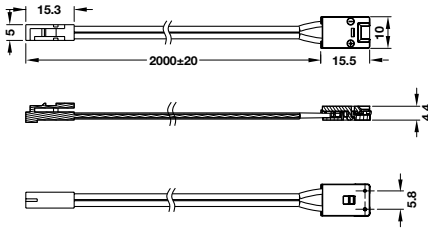

DÂY DẪN ĐIỆN CHO ĐÈN LED DÂY

Chiều dài m	Mã số	Giá VNĐ
2000	833.01.403	55.000