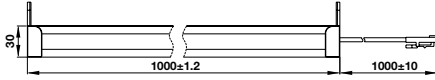

GIẢI PHÁP LƯU TRỮ:

ĐÈN LED STELLA CHO TỦ QUẦN ÁO TÍCH HỢP CẢM BIẾN CHUYỂN ĐỘNG

- Điều chỉnh cường độ sáng: Không
- Vật liệu: Nhôm và nhựa
- Màu hoàn thiện: Màu bạc
- Tuổi thọ (giờ): 10.000
- Cấp bảo vệ: IP20
- Lắp đặt: Lắp nổi bằng vít
- Kích thước (DxRxC) (mm): 1000 x 15 x 30
- Trọn bộ gồm: 1 đèn với 1m dây cáp điện, vít và bas treo đi kèm

Điện áp	Nhiệt độ màu	Công suất	Quang thông	Hiệu suất phát quang	Chỉ số hoàn màu CRI	Mã số	Giá
VDC	K	W	lm	lm/W	Ra		VND
12	4000	6	≥ 350	≥ 59	≥ 80	833.01.409	536.000

Trọn bộ gồm: 1 đèn với 1m dây cáp điện, vít và bas treo đi kèm.

Đóng gói: 1 bộ