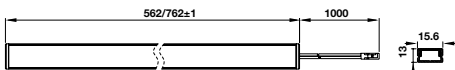

Điện áp	Nhiệt độ màu	Công suất	Quang thông	Hiệu suất phát quang	Chỉ số hoàn màu CRI	Chiều dài	Mã số	Giá
VDC	K	W	lm	lm/W	Ra	mm		VND
12	3000	3,3	≥ 190	≥ 59	≥ 80	562	833.01.407	405.000
		4,5	≥ 270			762	833.01.408	477.000

Trọn bộ gồm: 1 đèn với 1m dây cấp điện, vít và bas treo đi kèm.

Đóng gói: 1 bộ