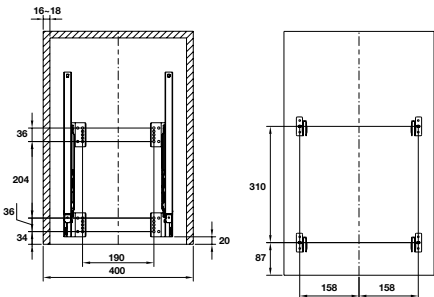

Hoàn thiện	Chiều rộng lọt lòng (mm)	Chiều sâu lọt lòng (mm)	Mã số	Giá VNĐ
Thép / Nhựa	≥364	≥500	503.48.504	2.500.000

Trọn bộ gồm: 2 thùng nhựa 20l, bộ khung, ray trượt, bas kết nối và ốc vít lắp đặt.

Đóng gói: 1 bộ