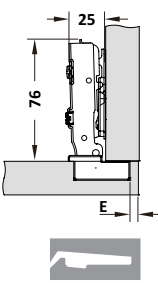

BẢN LỀ - LEGATO

- Cơ cấu giảm chấn, không gây ồn khi đóng cửa
- Bền bỉ, tuổi thọ sử dụng lâu dài
- Đóng gói trọn bộ bao gồm cả đế bản lề và ốc lắp đặt

Độ trùm cánh tủ (mm)											Ứng dụng	Hoàn thiện	Mã số	Giá (VNĐ)
14	15	16	17	18	19	20	21	22						
				3	4	5	6	7	0		Lắp trùm ngoài	Inox 304	334.00.030	58.300
Khoảng cách đến chén E (mm)					Độ cao đế bản lề (mm)							Mạ niken sáng	334.00.061	26.400
												Mạ niken đen	334.00.064	37.400

Trọn bộ gồm: 1 đế bản lề, 1 bản lề, 1 nắp che chén, 1 nắp che tay bản lề, 4 ốc lắp đặt.

Đóng gói: 1 bộ

Độ trùm cánh tủ (mm)											Ứng dụng	Hoàn thiện	Mã số	Giá (VNĐ)
4	5	6	7	8	9	10	11	12						
				3	4	5	6	7	0		Lắp trùm nửa	Inox 304	334.00.031	58.300
Khoảng cách đến chén E (mm)					Độ cao đế bản lề (mm)							Mạ niken sáng	334.00.062	26.400
												Mạ niken đen	334.00.065	37.400

Trọn bộ gồm: 1 đế bản lề, 1 bản lề, 1 nắp che chén, 1 nắp che tay bản lề, 4 ốc lắp đặt.

Đóng gói: 1 bộ

Độ trùm cánh tủ (mm)											Ứng dụng	Hoàn thiện	Mã số	Giá (VNĐ)
-5	-4	-3	-2	-1	0	1	2	3						
				3	4	5	6	7	0		Lắp lọt lòng	Inox 304	334.00.032	58.300
Khoảng cách đến chén E (mm)					Độ cao đế bản lề (mm)							Mạ niken sáng	334.00.063	26.400
												Mạ niken đen	334.00.066	37.400

Trọn bộ gồm: 1 đế bản lề, 1 bản lề, 1 nắp che chén, 1 nắp che tay bản lề, 4 ốc lắp đặt.

Đóng gói: 1 bộ