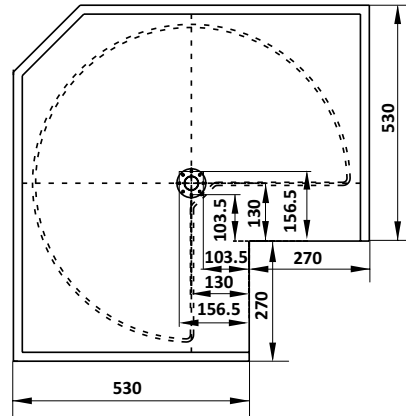

Hoàn thiện	Chiều rộng tủ (mm)	Chiều sâu lọt lòng (mm)	Số lượng khay	Mã số	Giá VNĐ
Mạ chrome	Tối thiểu 800	Tối thiểu 400	2	548.37.210	1.280.400
Inox 304	Tối thiểu 800	Tối thiểu 400	2	548.37.010	2.014.100

Trọn bộ gồm: Trục xoay, 2 rổ xoay 270 độ, 2 bộ khớp giữ rổ, bộ ốc lắp đặt.

Đóng gói: 1 bộ