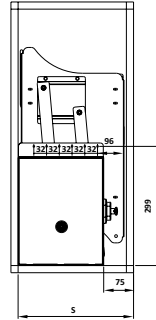

Hoàn thiện	Chiều rộng tủ (mm)	Chiều sâu lọt lòng (mm)	Kích thước DxRxC (mm)	Mã số	Giá VNĐ
Rổ chén đĩa với thiết kế lưới để					
Mạ chrome/ Xám	600	Tối thiểu 300	565x280x560	504.76.214	5.815.700
	700		665x280x560	504.76.215	5.894.900
	800		765x280x560	504.76.217	5.975.200
	900		865x280x560	504.76.218	6.055.500
Inox 304/ Xám	600	Tối thiểu 300	565x280x560	504.76.014	6.695.700
	700		665x280x560	504.76.015	6.840.900
	800		765x280x560	504.76.017	7.000.400
	900		865x280x560	504.76.018	7.161.000
Rổ chén đĩa với thiết kế lưới tròn					
Mạ chrome/ Xám	600	Tối thiểu 300	565x280x560	504.76.204	5.894.900
	700		665x280x560	504.76.205	5.975.200
	800		765x280x560	504.76.207	6.055.500
	900		865x280x560	504.76.208	6.135.800
Inox 304/ Xám	600	Tối thiểu 300	565x280x560	504.76.004	6.776.000
	700		665x280x560	504.76.005	6.920.100
	800		765x280x560	504.76.007	7.080.700
	900		865x280x560	504.76.008	7.241.300
Rổ chén đĩa với thiết kế lưới tròn, kèm ống đựng đĩa					
Inox 304/ Xám	600	Tối thiểu 300	560x280x560	504.76.134	6.831.000
	700		660x280x560	504.76.135	6.974.000
	800		760x280x560	504.76.137	7.128.000
	900		860x280x560	504.76.138	7.293.000

Trọn bộ gồm: Rổ chén đĩa 2 tầng, khay hứng nước, bộ ốc lắp đặt.

Đóng gói: 1 bộ