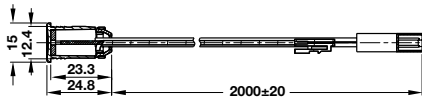

## CÔNG TẮC CẢM BIẾN CHẠM CHỈNH SÁNG STELLA

- Vật liệu: Nhựa
- Màu hoàn thiện: Màu trắng
- Kích thước lỗ khoan  $\varnothing$ (mm): 12
- Kích thước:
  - + Chiều cao (mm): 25
  - + Đường kính  $\varnothing$  (mm): 15
- Cấp bảo vệ: IP20
- Lắp đặt: Lắp vào lỗ khoan