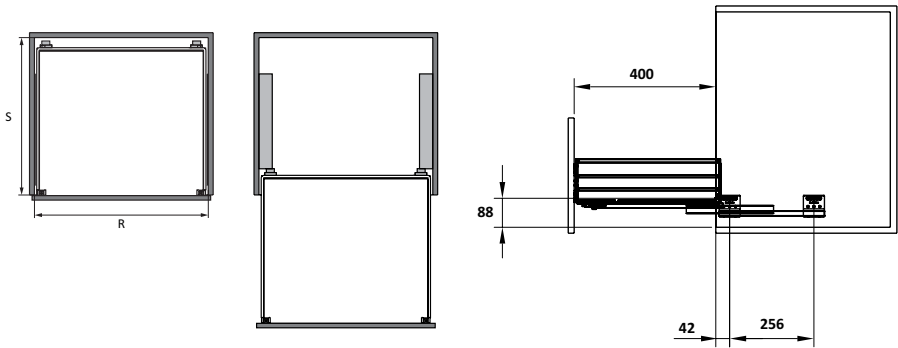

Vật liệu	Chiều rộng tủ (mm)	Chiều sâu lọt lòng (mm)	Kích thước DxRxC (mm)	Mã số	Giá VNĐ
Mạ chrome	600	Tối thiểu 500	564x475x195	549.08.224	1.909.600
	700		664x475x195	549.08.225	1.965.700
	750		714x475x195	549.08.226	2.021.800
	800		764x475x195	549.08.227	2.086.700
	900		864x475x195	549.08.228	2.159.300
Inox 304	600	Tối thiểu 500	564x475x195	549.08.024	2.079.000
	700		664x475x195	549.08.025	2.113.100
	750		714x475x195	549.08.026	2.201.100
	800		764x475x195	549.08.027	2.264.900
	900		864x475x195	549.08.028	2.385.900

Trọn bộ gồm: Bộ rổ, bộ ray giảm chấn, khay hứng nước, 2 thanh đỡ khay, 2 bas mặt trước, 2 bas hậu cho ray trượt, 2 bas giữ ray, 12 ốc lắp đặt.

Đóng gói: 1 bộ