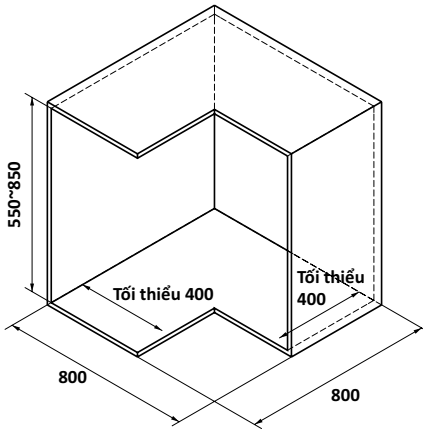

Hoàn thiện	Chiều rộng tủ (mm)	Chiều sâu lọt lòng (mm)	Kích thước DxRxC (mm)	Mã số	Giá VNĐ
<b>Rổ chén đĩa với thiết kế lưới để</b>					
Mạ chrome/ Xám	600	Tối thiểu 300	565x280x560	504.76.214	<b>5.815.700</b>
	700		665x280x560	504.76.215	<b>5.894.900</b>
	800		765x280x560	504.76.217	<b>5.975.200</b>
	900		865x280x560	504.76.218	<b>6.055.500</b>
Inox 304/ Xám	600	Tối thiểu 300	565x280x560	504.76.014	<b>6.695.700</b>
	700		665x280x560	504.76.015	<b>6.840.900</b>
	800		765x280x560	504.76.017	<b>7.000.400</b>
	900		865x280x560	504.76.018	<b>7.161.000</b>
<b>Rổ chén đĩa với thiết kế lưới tròn</b>					
Mạ chrome/ Xám	600	Tối thiểu 300	565x280x560	504.76.204	<b>5.894.900</b>
	700		665x280x560	504.76.205	<b>5.975.200</b>
	800		765x280x560	504.76.207	<b>6.055.500</b>
	900		865x280x560	504.76.208	<b>6.135.800</b>
Inox 304/ Xám	600	Tối thiểu 300	565x280x560	504.76.004	<b>6.776.000</b>
	700		665x280x560	504.76.005	<b>6.920.100</b>
	800		765x280x560	504.76.007	<b>7.080.700</b>
	900		865x280x560	504.76.008	<b>7.241.300</b>
<b>Rổ chén đĩa với thiết kế lưới tròn, kèm ống đựng đĩa</b>					
Inox 304/ Xám	600	Tối thiểu 300	560x280x560	504.76.134	<b>6.831.000</b>
	700		660x280x560	504.76.135	<b>6.974.000</b>
	800		760x280x560	504.76.137	<b>7.128.000</b>
	900		860x280x560	504.76.138	<b>7.293.000</b>

**Trọn bộ gồm:** Rổ chén đĩa 2 tầng, khay hứng nước, bộ ốc lắp đặt.

**Đóng gói:** 1 bộ

Rổ chén đĩa với thiết kế lưới dệt

Rổ chén đĩa với thiết kế lưới tròn, kèm ống đựng đũa

## BỘ RỔ GÓC XOAY 270 ĐỘ - MEZZO

- Giải pháp lưu trữ cho tủ bếp góc (chữ L)
- Thiết kế phù hợp với không gian bếp hiện đại
- Hoạt động xoay quanh trục giúp dễ dàng lấy đồ vật bên trong

Hoàn thiện	Chiều rộng tủ (mm)	Chiều sâu lọt lòng (mm)	Số lượng khay	Mã số	Giá VNĐ
Mạ chrome	Tối thiểu 800	Tối thiểu 400	2	548.37.210	<b>1.280.400</b>
Inox 304	Tối thiểu 800	Tối thiểu 400	2	548.37.010	<b>2.014.100</b>