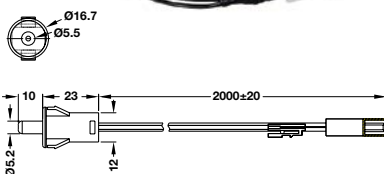

Mã số	Giá VNĐ
833.01.405	125.000

Trọn bộ gồm: 1 công tắc với 2m dây dẫn.