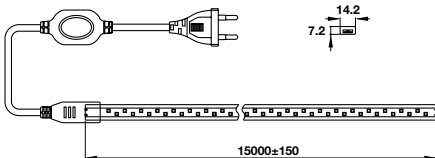

ĐÈN LED DÂY SILICON STELLA

- Điều chỉnh cường độ sáng: Không
- Vật liệu: Nhựa
- Màu hoàn thiện: Silicone
- Tuổi thọ: 10.000
- Cấp bảo vệ: IP65
- Kích thước:
  - + Chiều rộng (mm): 15
  - + Chiều cao (mm): 7

Điện áp	Số lượng bóng LED	Nhiệt độ màu	Công suất	Quang thông	Hiệu suất phát quang	Chỉ số hoàn màu CRI	Độ dài 1 cuộn	Mã số	Giá
V	LEDs/m	K	W/m	lm/m	lm/W	Ra	m		VND
220	60	4700	6	495	83	≥ 80	15	833.01.410	1.630.000

Đóng gói: 1 cuộn