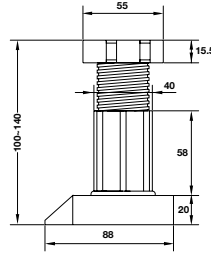

CHÂN TỦ

- Chất liệu: nhựa PP
- Tải trọng: Tối đa 100 kg / chân
- Điều chỉnh độ cao: 100-140 mm