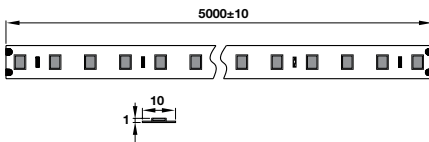

- Điều chỉnh được cường độ sáng: Có
- Vật liệu: Nhựa
- Màu hoàn thiện: Màu trắng
- Chiều rộng (mm): 10
- Chiều cao (mm): 1
- Tuổi thọ (giờ): 10.000
- Cấp bảo vệ: IP20
- Lắp đặt: Mặt sau có keo dán
- Thông tin đặt hàng: Vui lòng đặt thêm dây dẫn điện cho đèn LED dây