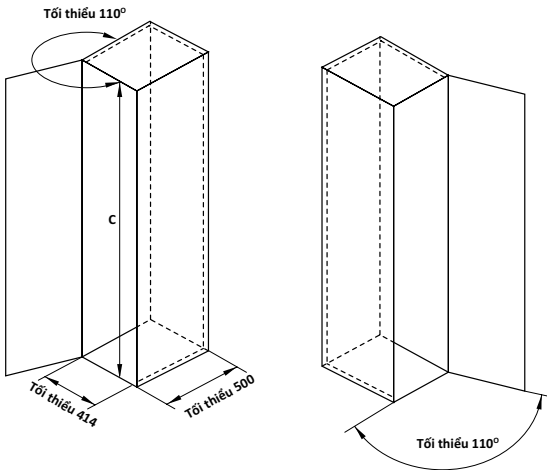

## BỘ RỔ GÓC XOAY 180 ĐỘ - MEZZO

- Giải pháp lưu trữ cho tủ bếp góc (chữ L)
- Thiết kế phù hợp với không gian bếp hiện đại
- Hoạt động xoay quanh trục giúp dễ dàng lấy đồ vật bên trong

Hoàn thiện	Chiều rộng tủ (mm)	Chiều sâu lọt lòng (mm)	Số lượng khay	Mã số	Giá VNĐ
Mạ chrome	800	Tối thiểu 470	2	548.37.200	<b>1.251.800</b>
Inox 304				548.37.000	<b>1.942.600</b>

**Trọn bộ gồm:** Trục xoay, 2 rổ xoay 180 độ, 2 bộ khớp giữ rổ, bộ ốc lắp đặt.

**Đóng gói:** 1 bộ

## TỦ CAO 6 TẦNG - DOLCE

- Thiết kế tối ưu hóa không gian bên trong tủ
- Rổ tự động chạy ra ngoài khi mở cửa, cho phép người dùng thấy rõ bên trong từ các hướng khác nhau

Hoàn thiện	Chiều rộng tủ (mm)	Chiều cao lọt lòng (mm)	Số lượng khay	Mã số	Giá VNĐ
Mạ chrome	450	Tối thiểu 1950	6	548.65.232	<b>6.833.200</b>
	600			548.65.252	<b>7.481.100</b>
Inox 304	450	Tối thiểu 1950	6	548.65.032	<b>9.095.900</b>
	600			548.65.052	<b>10.487.400</b>