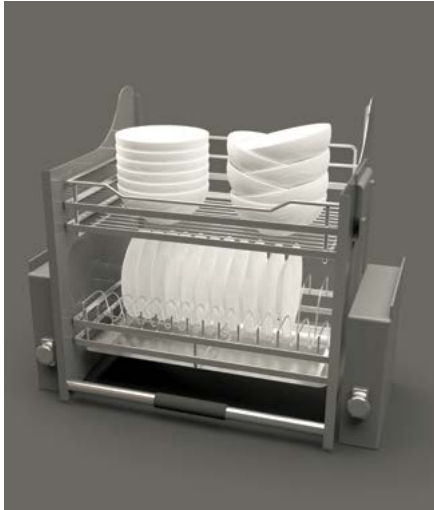

GIẢI PHÁP LƯU TRỮ.

RỔ CHÉN ĐĨA DI ĐỘNG - LENTO

- Dễ dàng nâng hạ, thuận tiện xếp và lấy chén đĩa
- Thiết kế phù hợp với không gian bếp hiện đại
- Có kèm khay hứng nước, thích hợp để lưu trữ chén đĩa sau khi rửa
- Dễ vệ sinh