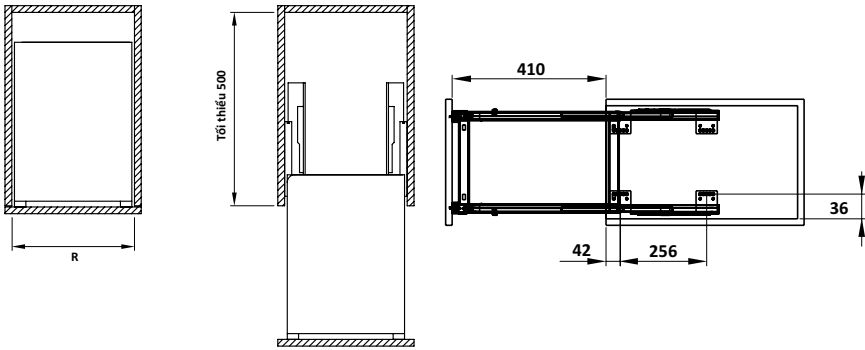

Vật liệu	Chiều rộng tủ (mm)	Chiều sâu lọt lòng (mm)	Kích thước DxRxC (mm)	Mã số	Giá VNĐ
Mạ chrome	200	Tối thiểu 500	164x475x460	549.20.231	1.853.500
	300		264x475x460	549.20.233	1.986.600
	350		314x475x460	549.20.234	2.120.800
	400		364x475x460	549.20.235	2.253.900
Inox 304	200	Tối thiểu 500	164x475x460	549.20.031	2.264.900
	300		264x475x460	549.20.033	2.494.800
	350		314x475x460	549.20.034	2.679.600
	400		364x475x460	549.20.035	2.772.000

Trọn bộ gồm: Bộ ray giảm chấn lắp đáy, 2 bas mặt trước, 2 bas giữ ray, khung rổ, 2 bas nhựa kết nối khung và rổ, 18 ốc lắp đặt.

Đóng gói: 1 bộ