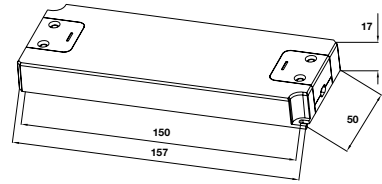

**833.01.910**

**833.01.911**

**833.01.912**

**833.01.910**

**833.01.911**

**833.01.912**

Công suất đầu ra	Công suất tối đa trên mỗi ngõ ra	Nhiệt độ môi trường	Kích thước (DxRxC)	Mã số	Giá
W	W	°C	mm		VND
20	20	45	103 x 36 x 16	833.01.910	<b>289.000</b>
30	30	45	157 x 50 x 17	833.01.911	<b>539.000</b>
50	30	40	161 x 57 x 19	833.01.912	<b>719.000</b>