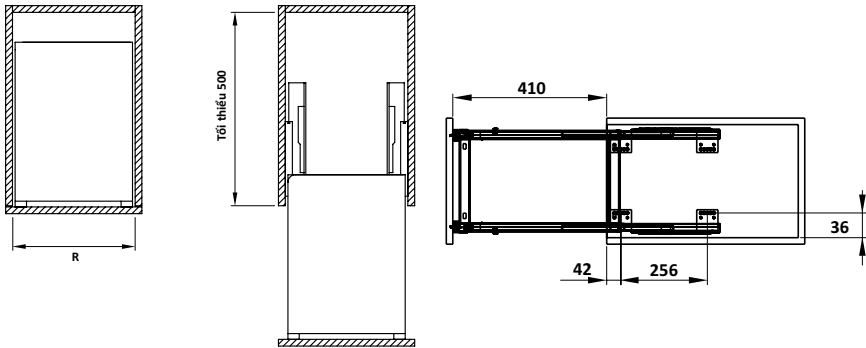

### BỘ RỔ XOONG NỒI - CAPELLA

- Chuyển động êm ái
- Chỉ cần kéo nhẹ để lấy những vật dụng cần thiết
- Lắp đặt linh hoạt: Cho cửa bản lề hoặc gắn vào cánh tủ trước

Vật liệu	Chiều rộng tủ (mm)	Chiều sâu lọt lòng (mm)	Kích thước DxRxC (mm)	Mã số	Giá VNĐ
Mạ chrome	600	Tối thiểu 500	564x475x195	549.08.224	<b>1.909.600</b>
	700		664x475x195	549.08.225	<b>1.965.700</b>
	750		714x475x195	549.08.226	<b>2.021.800</b>
	800		764x475x195	549.08.227	<b>2.086.700</b>
	900		864x475x195	549.08.228	<b>2.159.300</b>
Inox 304	600	Tối thiểu 500	564x475x195	549.08.024	<b>2.079.000</b>
	700		664x475x195	549.08.025	<b>2.113.100</b>
	750		714x475x195	549.08.026	<b>2.201.100</b>
	800		764x475x195	549.08.027	<b>2.264.900</b>
	900		864x475x195	549.08.028	<b>2.385.900</b>

## BỘ RỔ DAO THỚT, CHAI LỌ - SONATA

- Thiết kế cho không gian nhỏ
- Phù hợp để lưu trữ các vật dụng khác nhau
- Dễ vệ sinh

Vật liệu	Chiều rộng tủ (mm)	Chiều sâu lọt lòng (mm)	Kích thước DxRxC (mm)	Mã số	Giá VNĐ
Mạ chrome	200	Tối thiểu 500	164x475x460	549.20.211	<b>2.020.700</b>
	300		264x475x460	549.20.213	<b>2.153.800</b>
	350		314x475x460	549.20.214	<b>2.286.900</b>
	400		364x475x460	549.20.215	<b>2.420.000</b>
Inox 304	200	Tối thiểu 500	164x475x460	549.20.011	<b>2.417.800</b>
	300		264x475x460	549.20.013	<b>2.648.800</b>
	350		314x475x460	549.20.014	<b>2.833.600</b>
	400		364x475x460	549.20.015	<b>2.926.000</b>