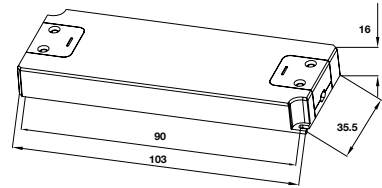

833.01.910