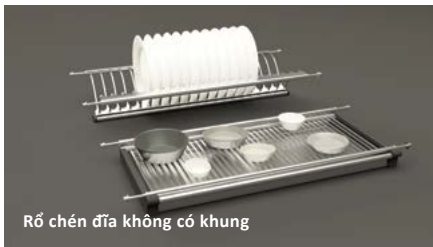

### BỘ RỔ GIA VỊ - SONATA

- Thiết kế cho không gian nhỏ
- Phù hợp để lưu trữ các chai lọ gia vị khác nhau
- Dễ vệ sinh

Vật liệu	Chiều rộng tủ (mm)	Chiều sâu lọt lòng (mm)	Kích thước DxRxC (mm)	Mã số	Giá VNĐ
Mạ chrome	200	Tối thiểu 500	164x475x460	549.20.231	<b>1.853.500</b>
	300		264x475x460	549.20.233	<b>1.986.600</b>
	350		314x475x460	549.20.234	<b>2.120.800</b>
	400		364x475x460	549.20.235	<b>2.253.900</b>
Inox 304	200	Tối thiểu 500	164x475x460	549.20.031	<b>2.264.900</b>
	300		264x475x460	549.20.033	<b>2.494.800</b>
	350		314x475x460	549.20.034	<b>2.679.600</b>
	400		364x475x460	549.20.035	<b>2.772.000</b>

# PHỤ KIỆN TỦ TREO

Rổ chén đĩa có khung

Rổ chén đĩa không có khung

Rổ chén đĩa có khung

## RỔ CHÉN ĐĨA CỐ ĐỊNH - PRESTO

- Giải pháp lý tưởng để lưu trữ chén đĩa sau khi rửa
- Thiết kế tối giản, phù hợp với không gian bếp hiện đại
- Dễ vệ sinh

Rổ chén đĩa không có khung

Hoàn thiện	Chiều rộng tủ (mm)	Chiều sâu lọt lòng (mm)	Kích thước DxR (mm)	Mã số	Giá VNĐ
<b>Rổ chén đĩa có khung</b>					
Inox 304	600	Tối thiểu 300	564x276	544.40.004	<b>1.837.000</b>
	700		664x276	544.40.005	<b>1.932.700</b>
	800		764x276	544.40.007	<b>2.140.600</b>
	900		864x276	544.40.008	<b>2.445.300</b>
<b>Rổ chén đĩa không có khung</b>					
Inox 304	600	Tối thiểu 300	565x280	544.40.024	<b>827.200</b>
	700		665x280	544.40.025	<b>899.800</b>
	800		765x280	544.40.027	<b>968.000</b>
	900		865x280	544.40.028	<b>1.075.800</b>