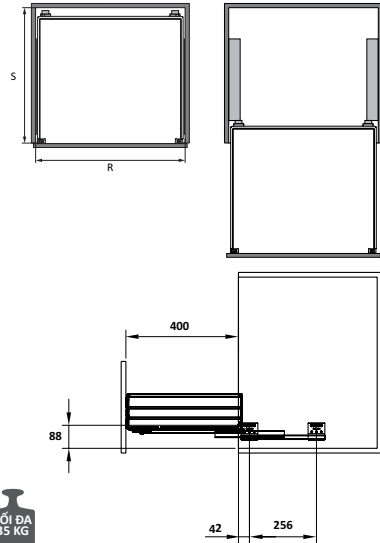

## BỘ RỔ CHÉN ĐĨA - CAPPELLA

- Chuyển động êm ái
- Chỉ cần kéo nhẹ để lấy những vật dụng cần thiết
- Lắp đặt linh hoạt: Cho cửa bản lề hoặc gắn vào cánh tủ trước

Hoàn thiện	Chiều rộng tủ (mm)	Chiều sâu lọt lòng (mm)	Kích thước DxR (mm)	Mã số	Giá VNĐ
<b>Rổ chén đĩa không kèm ống đựng đĩa</b>					
Mạ chrome	600	Tối thiểu 500	564x475x195	549.08.204	<b>2.031.700</b>
	700		664x475x195	549.08.205	<b>2.112.000</b>
	750		714x475x195	549.08.206	<b>2.141.700</b>
	800		764x475x195	549.08.207	<b>2.180.200</b>
	900		864x475x195	549.08.208	<b>2.306.700</b>
Inox 304	600	Tối thiểu 500	564x475x195	549.08.004	<b>2.350.700</b>
	700		664x475x195	549.08.005	<b>2.414.500</b>
	750		714x475x195	549.08.006	<b>2.478.300</b>
	800		764x475x195	549.08.007	<b>2.462.900</b>
	900		864x475x195	549.08.008	<b>2.670.800</b>
<b>Rổ chén đĩa kèm ống đựng đĩa</b>					
Inox 304	600	Tối thiểu 500	564x475x195	549.08.144	<b>2.420.000</b>
	700		664x475x195	549.08.145	<b>2.475.000</b>
	800		764x475x195	549.08.147	<b>2.673.000</b>
	900		864x475x195	549.08.148	<b>2.728.000</b>