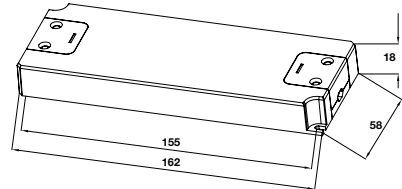

**833.01.910**

**833.01.911**

**833.01.912**

**833.01.910**

**833.01.911**

**833.01.912**

Công suất đầu ra	Công suất tối đa trên mỗi ngõ ra	Nhiệt độ môi trường	Kích thước (DxRxC)	Mã số	Giá
W	W	°C	mm		VND
20	20	45	103 x 36 x 16	833.01.910	<b>289.000</b>
30	30	45	157 x 50 x 17	833.01.911	<b>539.000</b>
50	30	40	161 x 57 x 19	833.01.912	<b>719.000</b>