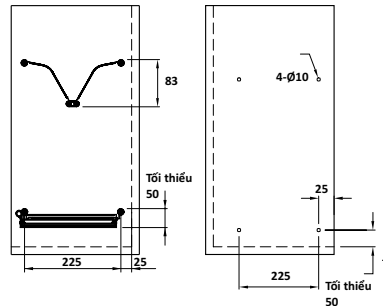

### BỘ RỔ GIA VỊ - SONATA

- Thiết kế cho không gian nhỏ
- Phù hợp để lưu trữ các chai lọ gia vị khác nhau
- Dễ vệ sinh

Vật liệu	Chiều rộng tủ (mm)	Chiều sâu lọt lòng (mm)	Kích thước DxRxC (mm)	Mã số	Giá VNĐ
Mạ chrome	200	Tối thiểu 500	164x475x460	549.20.231	<b>1.853.500</b>
	300		264x475x460	549.20.233	<b>1.986.600</b>
	350		314x475x460	549.20.234	<b>2.120.800</b>
	400		364x475x460	549.20.235	<b>2.253.900</b>
Inox 304	200	Tối thiểu 500	164x475x460	549.20.031	<b>2.264.900</b>
	300		264x475x460	549.20.033	<b>2.494.800</b>
	350		314x475x460	549.20.034	<b>2.679.600</b>
	400		364x475x460	549.20.035	<b>2.772.000</b>

# PHỤ KIỆN TỦ TREO

Rổ chén đĩa có khung

Rổ chén đĩa không có khung

Rổ chén đĩa có khung

## RỔ CHÉN ĐĨA CỐ ĐỊNH - PRESTO

- Giải pháp lý tưởng để lưu trữ chén đĩa sau khi rửa
- Thiết kế tối giản, phù hợp với không gian bếp hiện đại
- Dễ vệ sinh

Rổ chén đĩa không có khung

Hoàn thiện	Chiều rộng tủ (mm)	Chiều sâu lọt lòng (mm)	Kích thước DxR (mm)	Mã số	Giá VNĐ
<b>Rổ chén đĩa có khung</b>					
Inox 304	600	Tối thiểu 300	564x276	544.40.004	<b>1.837.000</b>
	700		664x276	544.40.005	<b>1.932.700</b>
	800		764x276	544.40.007	<b>2.140.600</b>
	900		864x276	544.40.008	<b>2.445.300</b>
<b>Rổ chén đĩa không có khung</b>					
Inox 304	600	Tối thiểu 300	565x280	544.40.024	<b>827.200</b>
	700		665x280	544.40.025	<b>899.800</b>
	800		765x280	544.40.027	<b>968.000</b>
	900		865x280	544.40.028	<b>1.075.800</b>