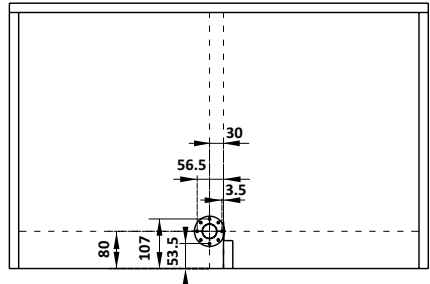

Hoàn thiện	Chiều rộng tủ (mm)	Chiều sâu lọt lòng (mm)	Số lượng khay	Mã số	Giá VNĐ
Mạ chrome	800	Tối thiểu 470	2	548.37.200	1.251.800
Inox 304				548.37.000	1.942.600

Trọn bộ gồm: Trục xoay, 2 rổ xoay 180 độ, 2 bộ khớp giữ rổ, bộ ốc lắp đặt.

Đóng gói: 1 bộ