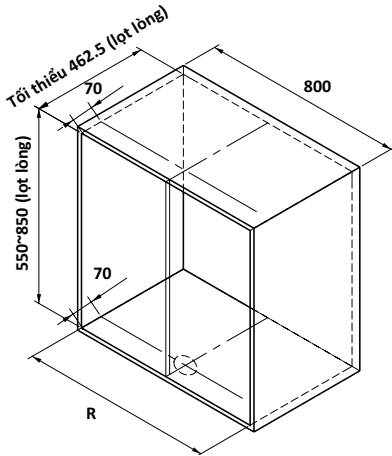

Hoàn thiện	Chiều rộng tủ (mm)	Chiều sâu lọt lòng (mm)	Số lượng khay	Mã số	Giá VNĐ
Mạ chrome	800	Tối thiểu 470	2	548.37.200	1.251.800
Inox 304				548.37.000	1.942.600

Trọn bộ gồm: Trục xoay, 2 rổ xoay 180 độ, 2 bộ khớp giữ rổ, bộ ốc lắp đặt.

Đóng gói: 1 bộ