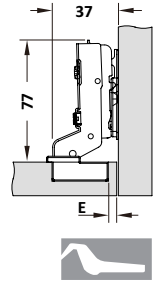

BẢN LỀ - LEGATO

- Cơ cấu giảm chấn, không gây ồn khi đóng cửa
- Bền bỉ, tuổi thọ sử dụng lâu dài
- Đóng gói trọn bộ bao gồm cả đế bản lề và ốc lắp đặt

Độ trùm cánh tủ (mm)											Ứng dụng	Hoàn thiện	Mã số	Giá (VNĐ)
14	15	16	17	18	19	20	21	22						
				3	4	5	6	7	0		Lắp trùm ngoài	Inox 304	334.00.030	58.300
Khoảng cách đến chén E (mm)					Độ cao đế bản lề (mm)							Mạ niken sáng	334.00.061	26.400
												Mạ niken đen	334.00.064	37.400

Trọn bộ gồm: 1 đế bản lề, 1 bản lề, 1 nắp che chén, 1 nắp che tay bản lề, 4 ốc lắp đặt.

Đóng gói: 1 bộ

Độ trùm cánh tủ (mm)											Ứng dụng	Hoàn thiện	Mã số	Giá (VNĐ)
4	5	6	7	8	9	10	11	12						
				3	4	5	6	7	0		Lắp trùm nửa	Inox 304	334.00.031	58.300
Khoảng cách đến chén E (mm)					Độ cao đế bản lề (mm)							Mạ niken sáng	334.00.062	26.400
												Mạ niken đen	334.00.065	37.400

Trọn bộ gồm: 1 đế bản lề, 1 bản lề, 1 nắp che chén, 1 nắp che tay bản lề, 4 ốc lắp đặt.

Đóng gói: 1 bộ

Độ trùm cánh tủ (mm)											Ứng dụng	Hoàn thiện	Mã số	Giá (VNĐ)
-5	-4	-3	-2	-1	0	1	2	3						
				3	4	5	6	7	0		Lắp lọt lòng	Inox 304	334.00.032	58.300
Khoảng cách đến chén E (mm)					Độ cao đế bản lề (mm)							Mạ niken sáng	334.00.063	26.400
												Mạ niken đen	334.00.066	37.400

Trọn bộ gồm: 1 đế bản lề, 1 bản lề, 1 nắp che chén, 1 nắp che tay bản lề, 4 ốc lắp đặt.

Đóng gói: 1 bộ