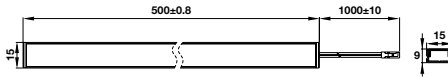

Điện áp	Nhiệt độ màu	Công suất	Quang thông	Hiệu suất phát quang	Chỉ số hoàn màu CRI	Mã số	Giá
VDC	K	W	lm	lm/W	Ra		VND
12	3000	3	≥ 180	≥ 59	≥ 80	833.01.406	329.000

Trọn bộ gồm: 1 đèn với 1m dây cấp điện đi kèm.

Đóng gói: 1 bộ