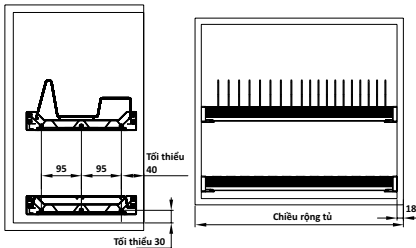

# PHỤ KIỆN TỦ TREO

Rổ chén đĩa có khung

Rổ chén đĩa không có khung

Rổ chén đĩa có khung

## RỔ CHÉN ĐĨA CỐ ĐỊNH - PRESTO

- Giải pháp lý tưởng để lưu trữ chén đĩa sau khi rửa
- Thiết kế tối giản, phù hợp với không gian bếp hiện đại
- Dễ vệ sinh

Rổ chén đĩa không có khung

Hoàn thiện	Chiều rộng tủ (mm)	Chiều sâu lọt lòng (mm)	Kích thước DxR (mm)	Mã số	Giá VNĐ
<b>Rổ chén đĩa có khung</b>					
Inox 304	600	Tối thiểu 300	564x276	544.40.004	<b>1.837.000</b>
	700		664x276	544.40.005	<b>1.932.700</b>
	800		764x276	544.40.007	<b>2.140.600</b>
	900		864x276	544.40.008	<b>2.445.300</b>
<b>Rổ chén đĩa không có khung</b>					
Inox 304	600	Tối thiểu 300	565x280	544.40.024	<b>827.200</b>
	700		665x280	544.40.025	<b>899.800</b>
	800		765x280	544.40.027	<b>968.000</b>
	900		865x280	544.40.028	<b>1.075.800</b>